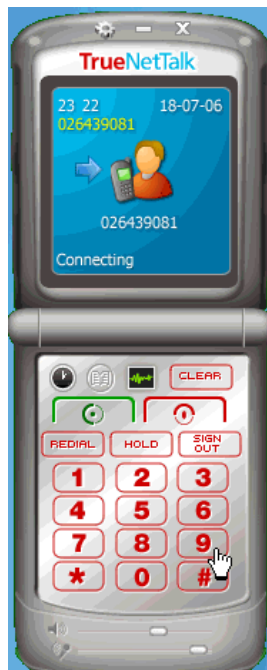

4. โปรแกรมทำการติดตั้ง

5. เมื่อลงโปรแกรมเสร็จ คลิก "finish"

6. จะมี Icon true talk แล้วดับเบิลคลิกเพื่อเริ่มต้นการใช้งาน จะมีช่อง Username and Password แล้ว Sign In

Username = 99xxxxxxxx

(The phone number you received from registration)

Password = your password

(Password you received from registration)

7. Dial pad เมื่อพร้อมใช้งาน ใช้เมาส์คลิกที่ หมายเลข หรือ ปุ่มสีเขียว แล้ว

8. Connected กำลังสนทนา และ วางสาย คลิกปุ่มสีแดง

Statistics true talk 1.02