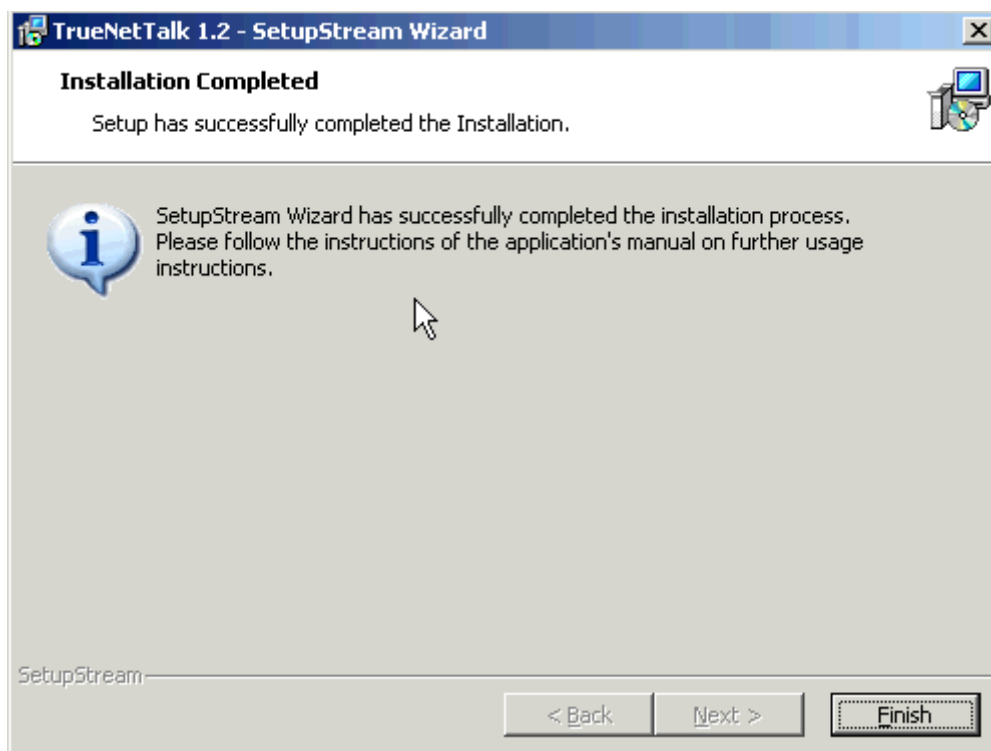

เริ่มต้นการติดตั้ง

1. ดับเบิลคลิกที่ TrueNetTalk 1.2.exe

2. ยินดีต้อนรับ คลิกที่ “Next”

3. เลือก folder ที่จะลงโปรแกรม ตัว software จะกำหนดที่ C:\Program Files\TrueNetTalk แล้วคลิก “Next”

3. เลือกคลิกองค์ประกอบในการติดตั้ง default จะเลือกทั้งหมด แล้วคลิก “Next”

4. โปรแกรมทำการติดตั้ง

5. เมื่อลงโปรแกรมเสร็จ คลิก "finish"

6. จะมี Icon true talk แล้วดับเบิลคลิกเพื่อเริ่มต้นการใช้งาน จะมีช่อง Username and Password แล้ว Sign In

Username = 99xxxxxxxx

(The phone number you received from registration)