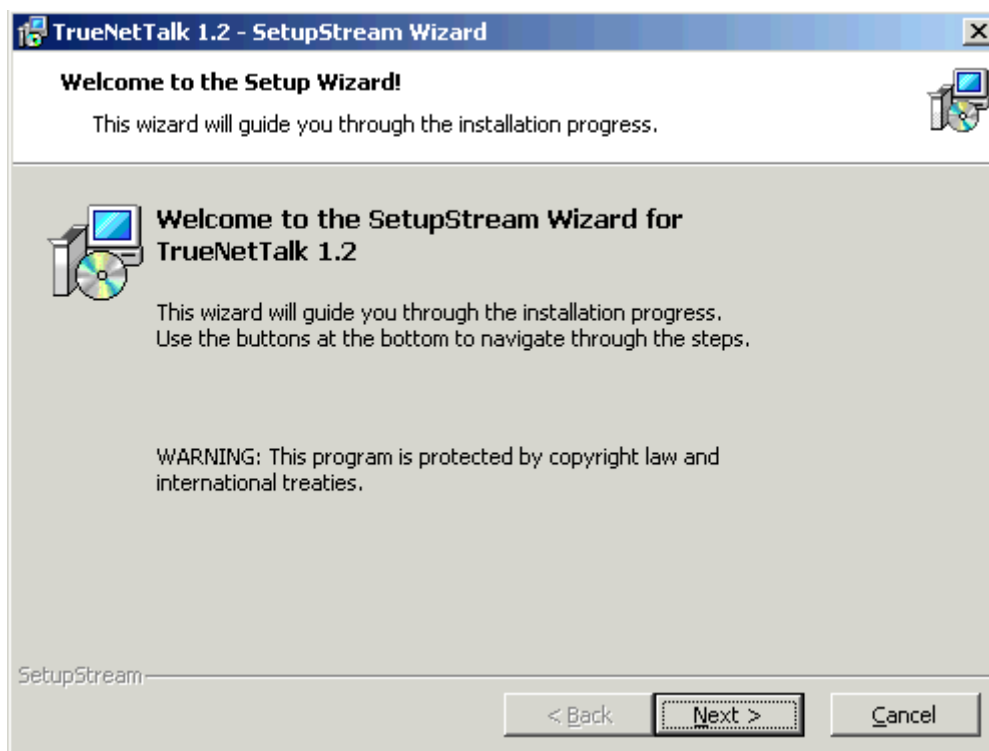

วิธีการติดตั้ง **Truetalk Softphone**

1. คลิกโปรแกรมที่ download ชื่อ “TrueNetTalk 1.2.zip” จาก www.truennettalk.com
2. ปฏิบัติตามขั้นตอนโปรแกรมช่วยติดตั้งจนจบ
3. และคลิกเริ่มโปรแกรมที่ “TrueNetTalk 1.2.zip”

เริ่มต้นการติดตั้ง

1. ดับเบิลคลิกที่ TrueNetTalk 1.2.exe

2. ยินดีต้อนรับ คลิกที่ “Next”

3. เลือก folder ที่จะลงโปรแกรม ตัว software จะกำหนดที่ C:\Program Files\TrueNetTalk แล้วคลิก “Next”

3. เลือกคลิกองค์ประกอบในการติดตั้ง default จะเลือกทั้งหมด แล้วคลิก “Next”

4. โปรแกรมทำการติดตั้ง

5. เมื่อลงโปรแกรมเสร็จ คลิก "finish"

6. จะมี Icon true talk แล้วดับเบิลคลิกเพื่อเริ่มต้นการใช้งาน จะมีช่อง Username and Password แล้ว Sign In

Username = 99xxxxxxxx

(The phone number you received from registration)