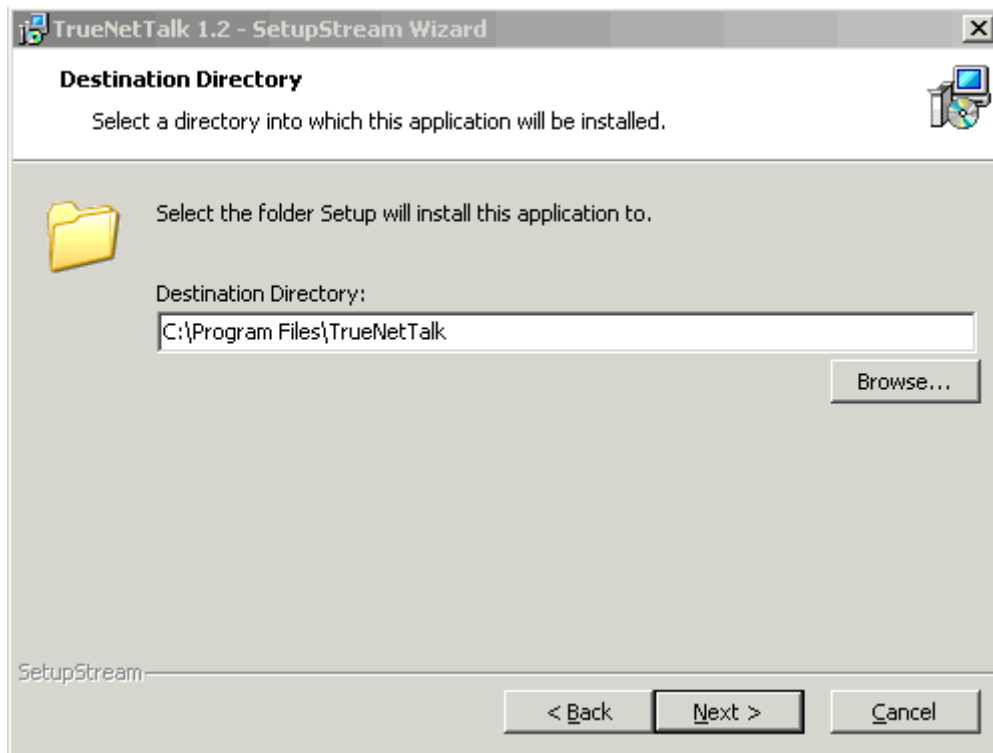

เริ่มต้นการติดตั้ง

1. ดับเบิลคลิกที่ TrueNetTalk 1.2.exe

2. ยินดีต้อนรับ คลิกที่ “Next”

3. เลือก folder ที่จะลงโปรแกรม ตัว software จะกำหนดที่ C:\Program Files\TrueNetTalk แล้วคลิก “Next”

3. เลือกคลิกองค์ประกอบในการติดตั้ง default จะเลือกทั้งหมด แล้วคลิก “Next”

4. โปรแกรมทำการติดตั้ง

5. เมื่อลงโปรแกรมเสร็จ คลิก "finish"

6. จะมี Icon true talk แล้วดับเบิลคลิกเพื่อเริ่มต้นการใช้งาน จะมีช่อง Username and Password แล้ว Sign In

Username = 99xxxxxxxx

(The phone number you received from registration)

Password = your password

(Password you received from registration)

7. Dial pad เมื่อพร้อมใช้งาน ใช้เมาส์คลิกที่ หมายเลข หรือ ปุ่มสีเขียว แล้ว

8. Connected กำลังสนทนา และ วางสาย คลิกปุ่มสีแดง

Statistics true talk 1.02