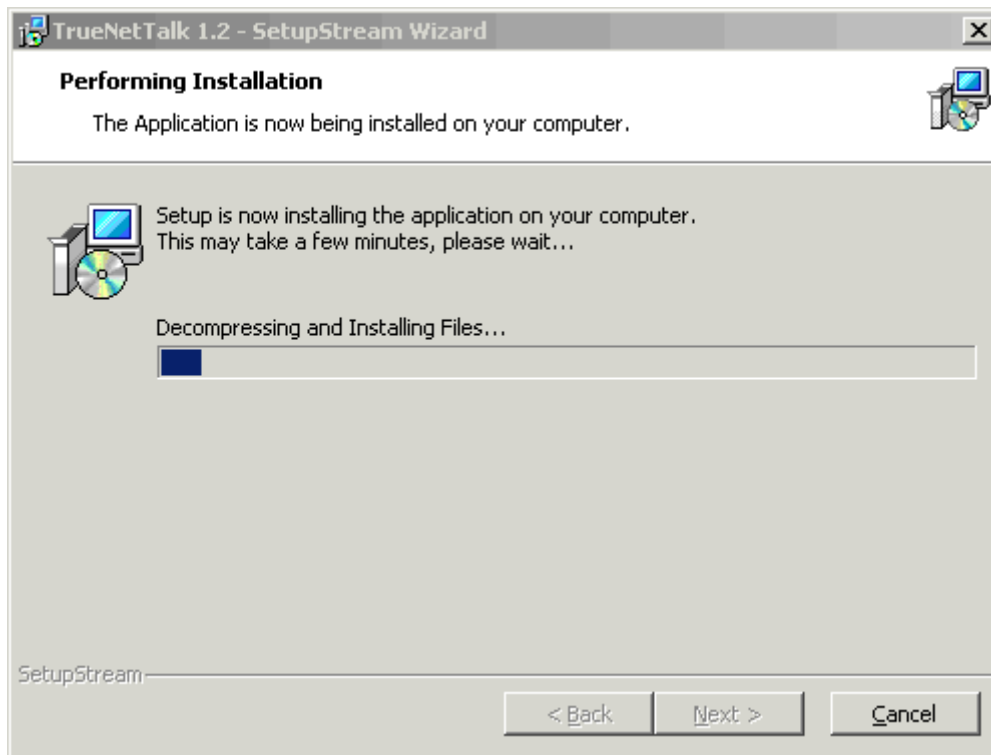

เริ่มต้นการติดตั้ง

1. ดับเบิลคลิกที่ TrueNetTalk 1.2.exe

2. ยินดีต้อนรับ คลิกที่ “Next”

3. เลือก folder ที่จะลงโปรแกรม ตัว software จะกำหนดที่ C:\Program Files\TrueNetTalk แล้วคลิก “Next”

3. เลือกคลิกองค์ประกอบในการติดตั้ง default จะเลือกทั้งหมด แล้วคลิก “Next”

4. โปรแกรมทำการติดตั้ง

5. เมื่อลงโปรแกรมเสร็จ คลิก "finish"

6. จะมี Icon true talk แล้วดับเบิลคลิกเพื่อเริ่มต้นการใช้งาน จะมีช่อง Username and Password แล้ว Sign In

Username = 99xxxxxxxx

(The phone number you received from registration)

Password = your password

(Password you received from registration)

7. Dial pad เมื่อพร้อมใช้งาน ใช้เมาส์คลิกที่ หมายเลข หรือ ปุ่มสีเขียว แล้ว

8. Connected กำลังสนทนา และ วางสาย คลิกปุ่มสีแดง

Statistics true talk 1.02