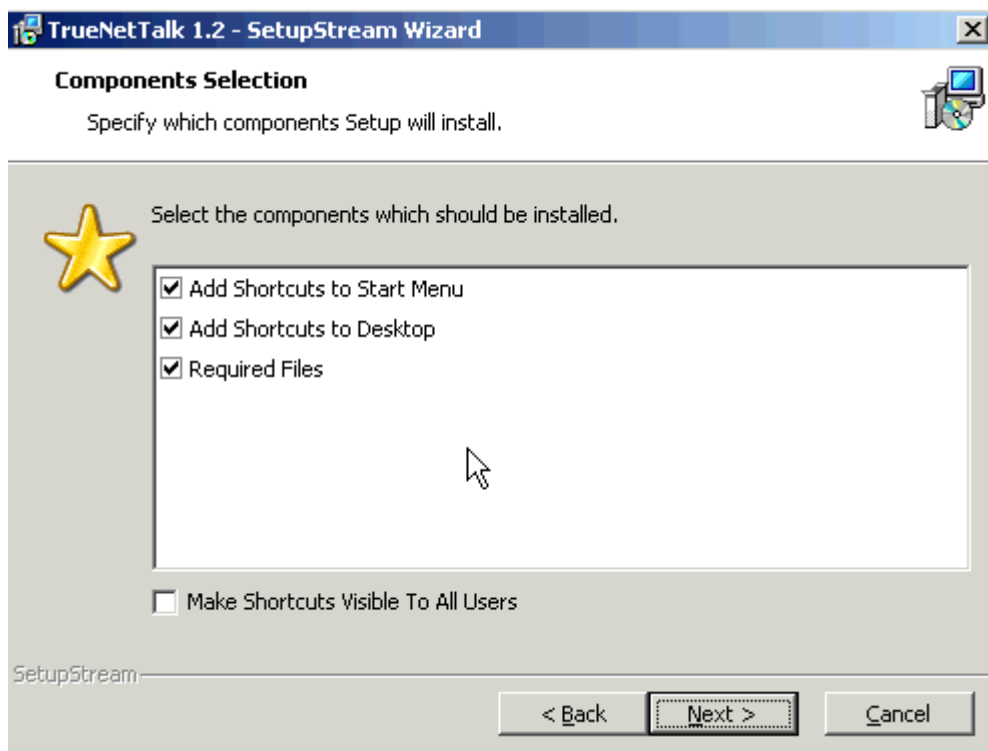

4. โปรแกรมทำการติดตั้ง

5. เมื่อลงโปรแกรมเสร็จ คลิก "finish"

6. จะมี Icon true talk แล้วดับเบิลคลิกเพื่อเริ่มต้นการใช้งาน จะมีช่อง Username and Password แล้ว Sign In

Username = 99xxxxxxxx

(The phone number you received from registration)